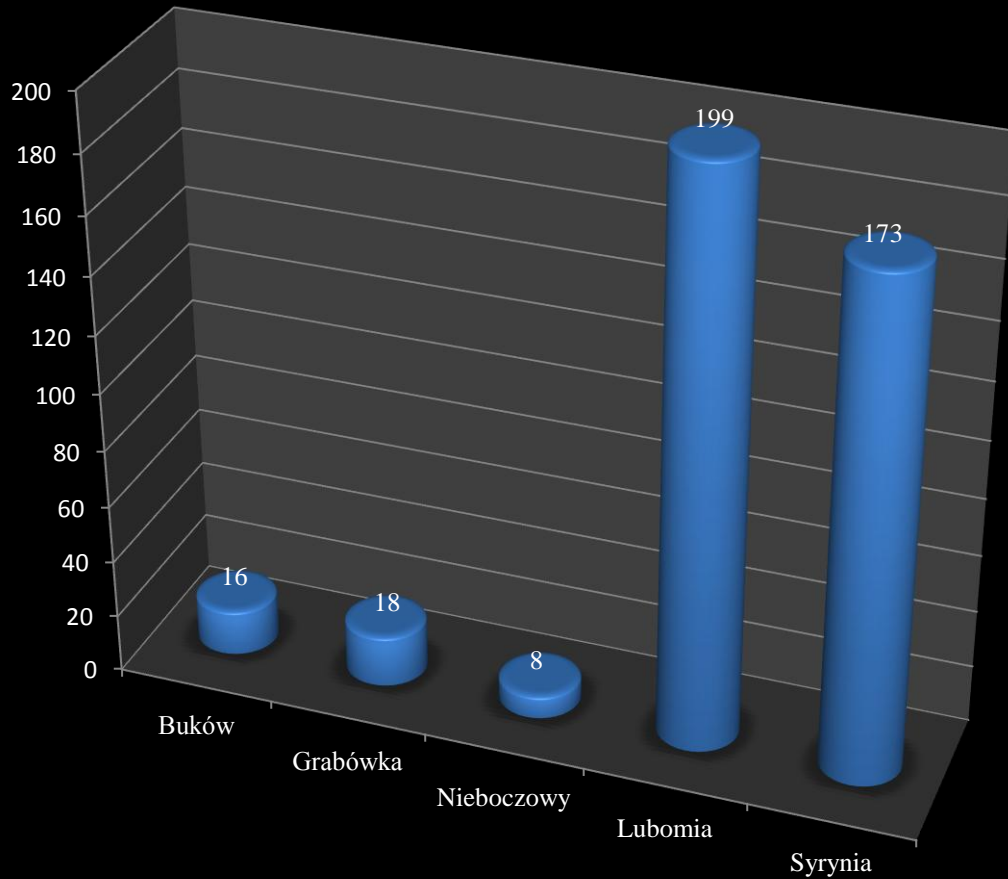

Uwaga: Odbiorcy 500+

ILOŚĆ ZŁOŻONYCH WNIOSKÓW : 414.

Ilość złożonych wniosków na świadczenie wychowawcze "500+" w Gminie Lubomia na dzień 29.04.2016r.

Aktualizacja: godz.:12:00